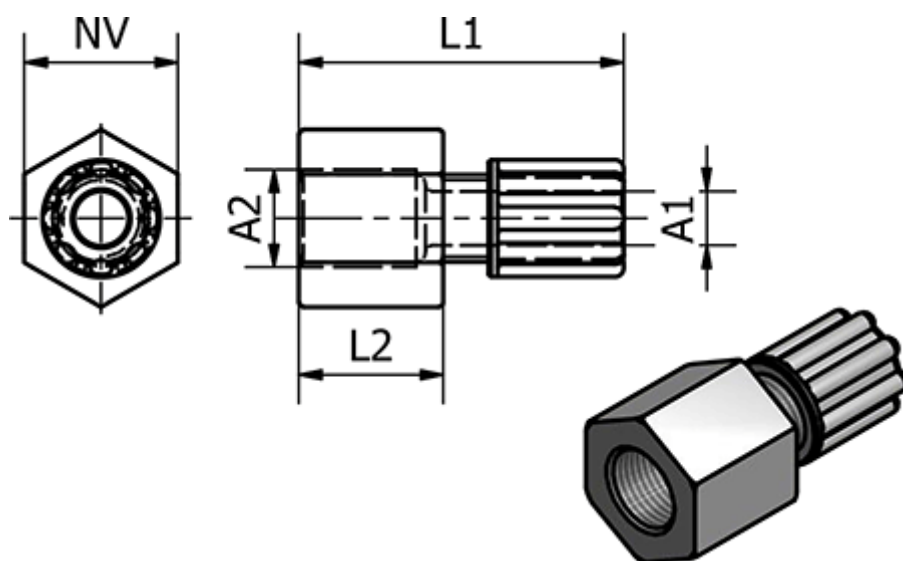

Varenummer: 58612071  
Beskrivelse: Push-on 120.71, Ø4/6 - G 1/2"  
Lige

## Mål

Gevind A2	= G 1/2"
L1	= 38
L2	= 16
NV	= 27
Udvendig slangediameter A1	= 4/6